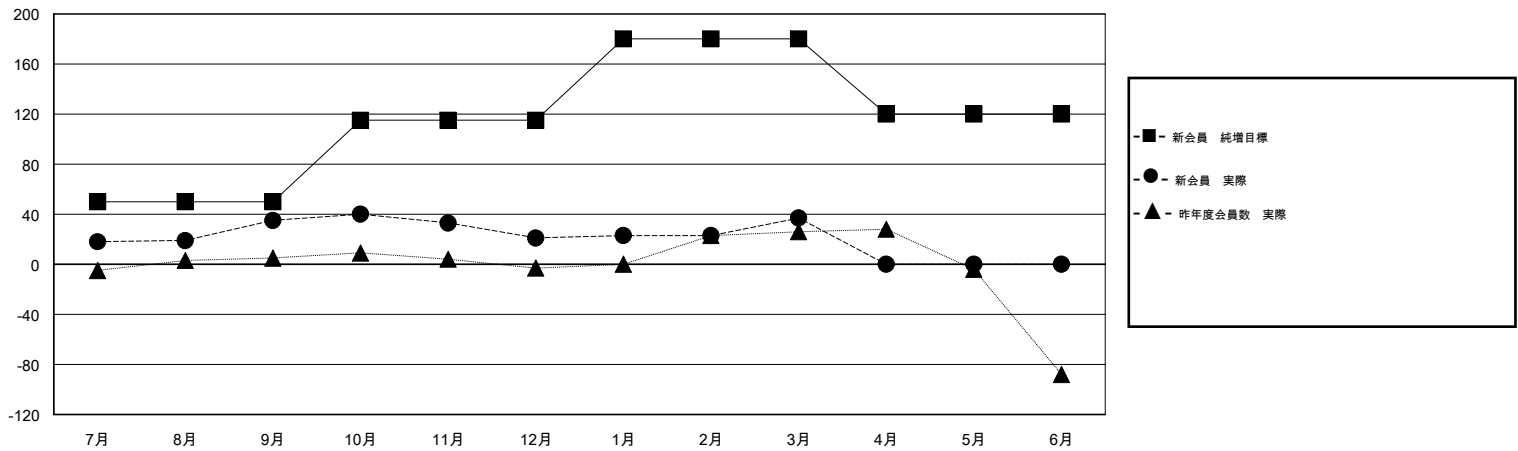

MONTHLY MEMBERSHIP PROGRESS REPORT

District 330 C

Results as of: 3/31/2017

GMT: Masayuki Kaneko

地域 JAPAN

GMT会則地域

| クラブ | | | | 名 | | | |
|---------------|--------|------|-------|---------------|------------------------|----------------------|----------------|
| 結果: 2016-2017 | | | | 結果: 2016-2017 | | | |
| 四半期 | 新クラブ目標 | 新クラブ | 解散クラブ | 四半期 | 新会員 (再入会と転入を含めない) 純増目標 | 新会員 (再入会と転入を含めない) 実際 | 退会者 (転籍を含む) 実際 |
| 7月/8月/9月 | 0 | 0 | 0 | 7月/8月/9月 | 50 | 63 | 28 |
| 10月/11月/12月 | 0 | 0 | 0 | 10月/11月/12月 | 65 | 21 | 35 |
| 1月/2月/3月 | 1 | 0 | 0 | 1月/2月/3月 | 65 | 47 | 31 |
| 4月/5月/6月 | 0 | 0 | 0 | 4月/5月/6月 | -60 | 0 | 0 |

新クラブ目標及び実績累計

会員目標及び実績累計

| | | |
|----------|---|-------------------|
| 解散クラブ: 0 | 49 CLUBS OF 85 一名以上の新会員を登録 | 男女別 |
| 退会者 | 会員累計データを見るには、ここをクリック ク | 男性 1,941 (81.18%) |
| 物故会員 18 | | 女性 450 (18.82%) |
| クラブ解散 0 | | 世帯主/家族会員合計 674 |
| その他 76 | | 国際会費半額の家族会員 385 |
| 合計 94 | | |